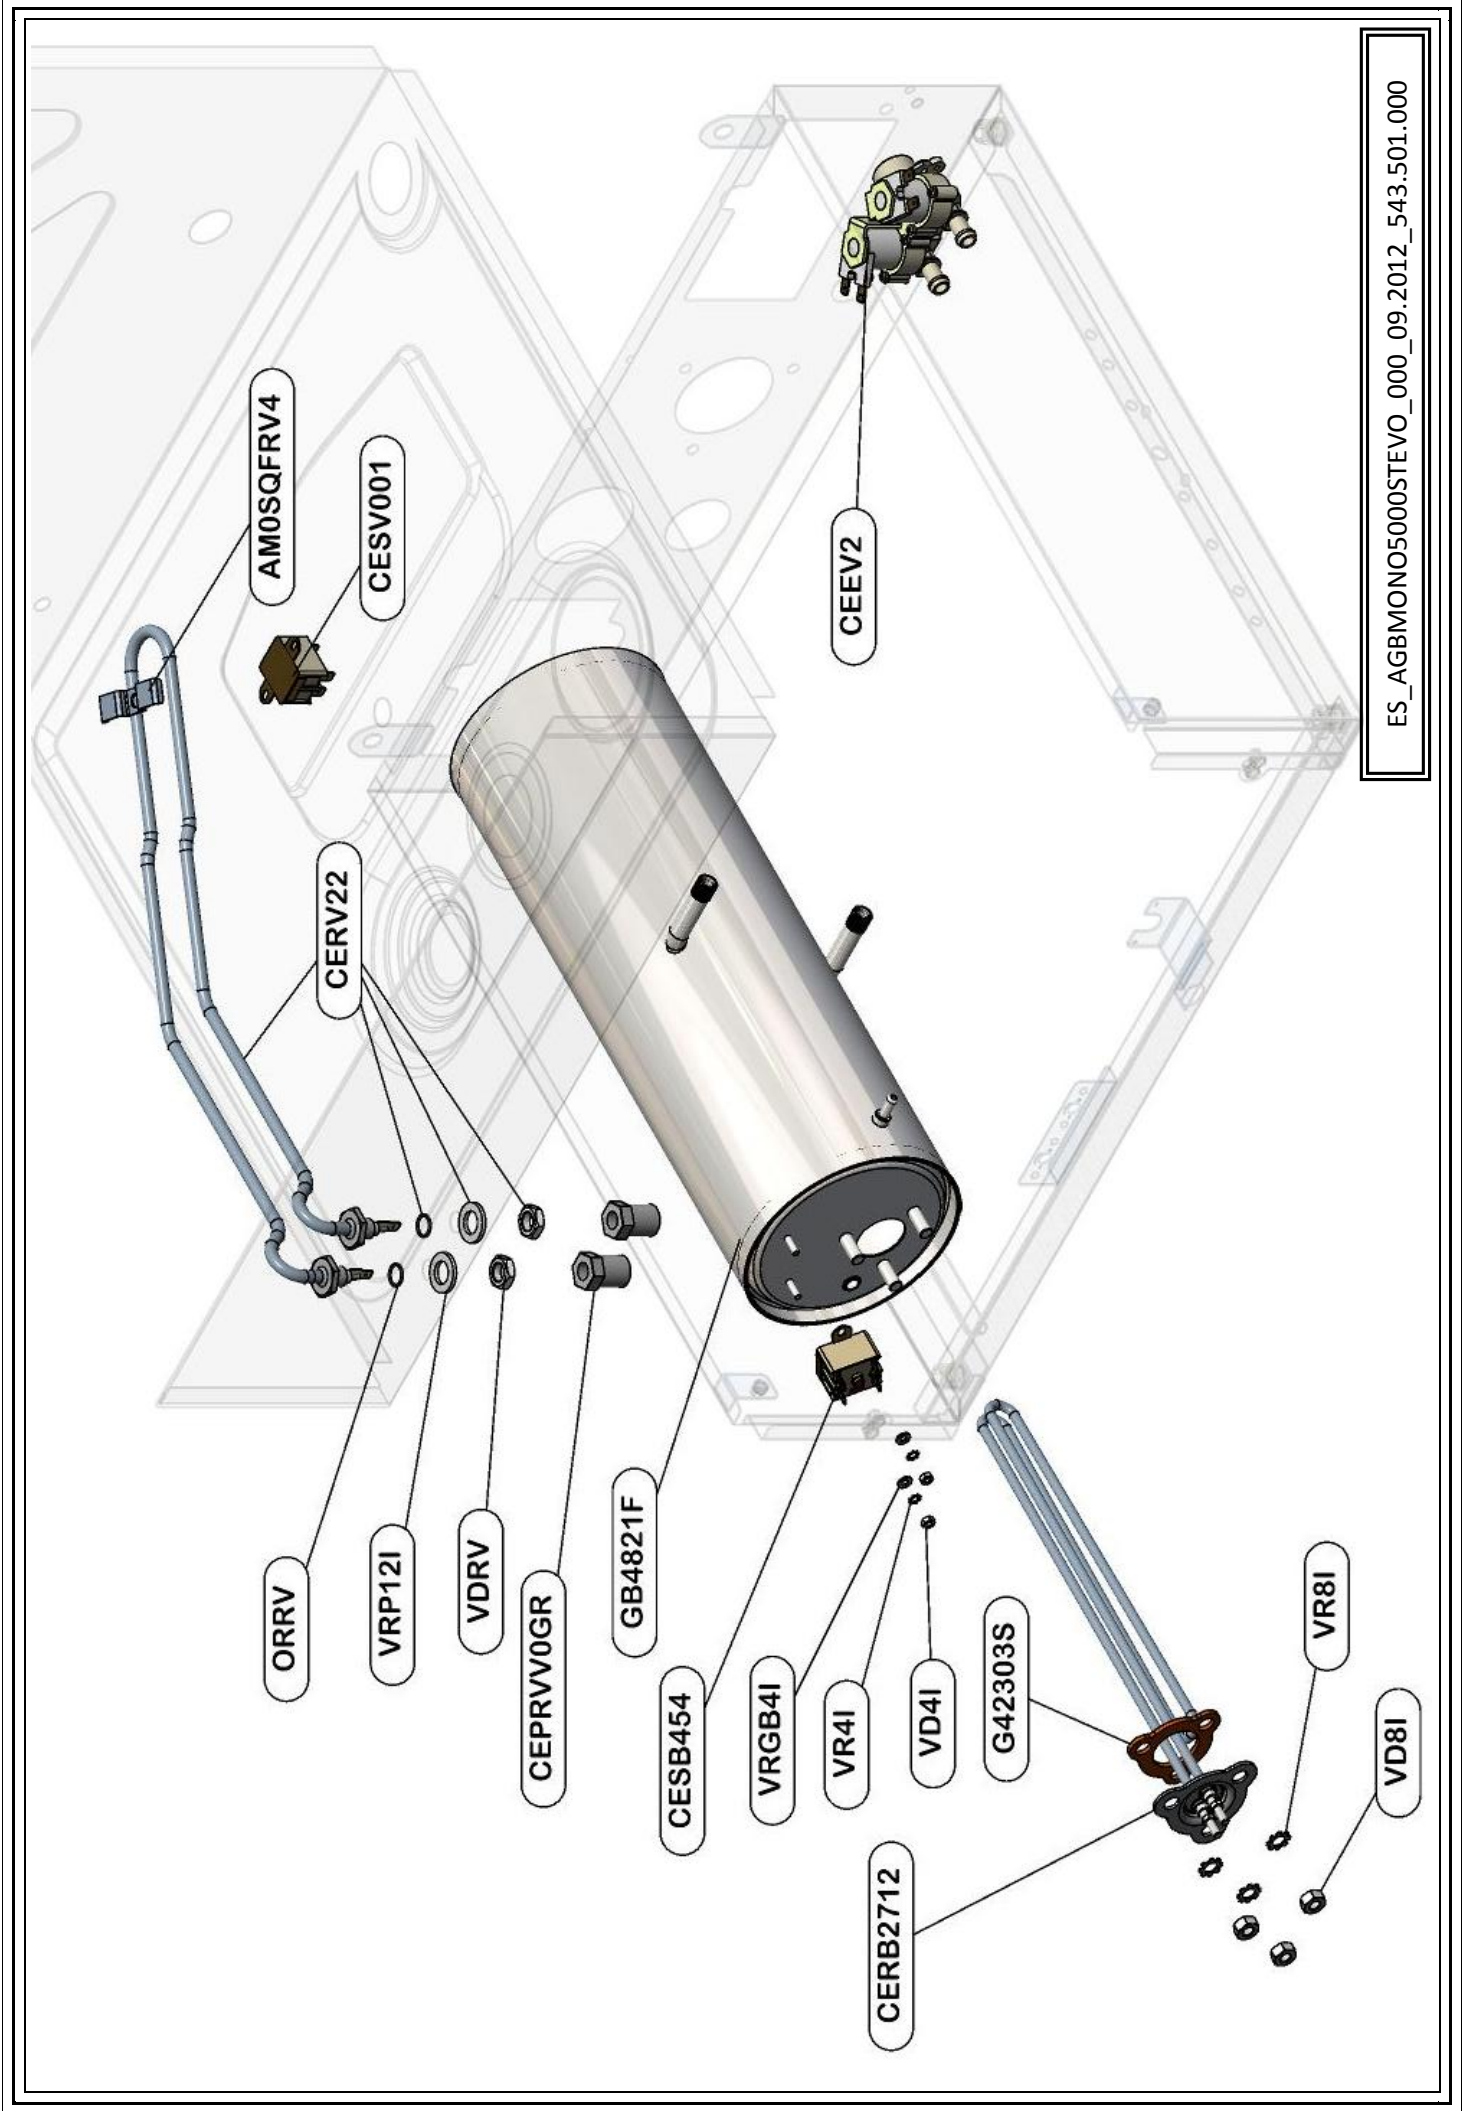

AM0SQFRV4

CESV001

CEEV2

CERV22

ORRV

VRP12I

VDRV

CEPRV0GR

GB4821F

CESB454

VRGB4I

VR4I

VD4I

G42303S

CERB2712

VR8I

VD8I

ES_AGBMONO5000STEVO_000_09.2012_543.501.000