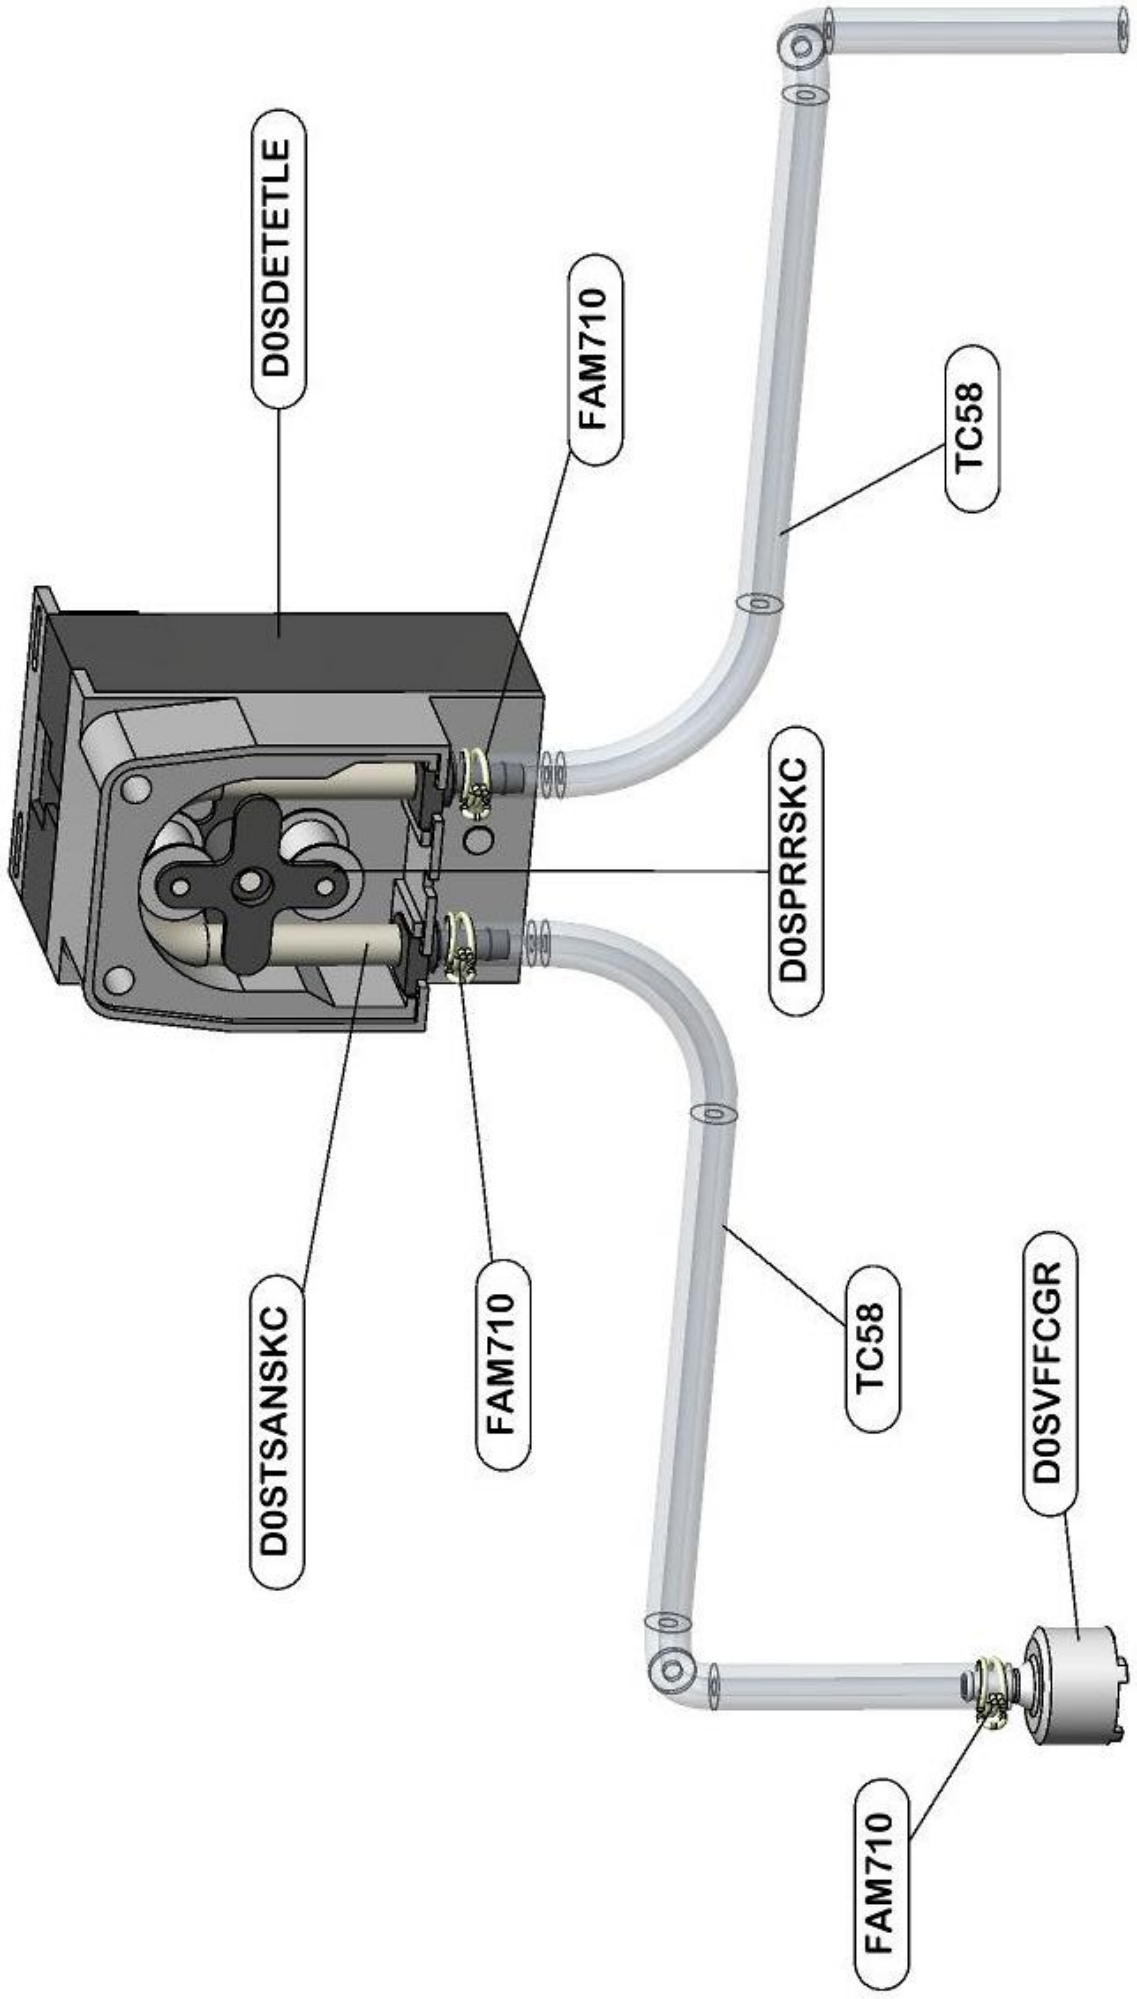

ES_D0SDETELE_000_06.2010_590.802.000