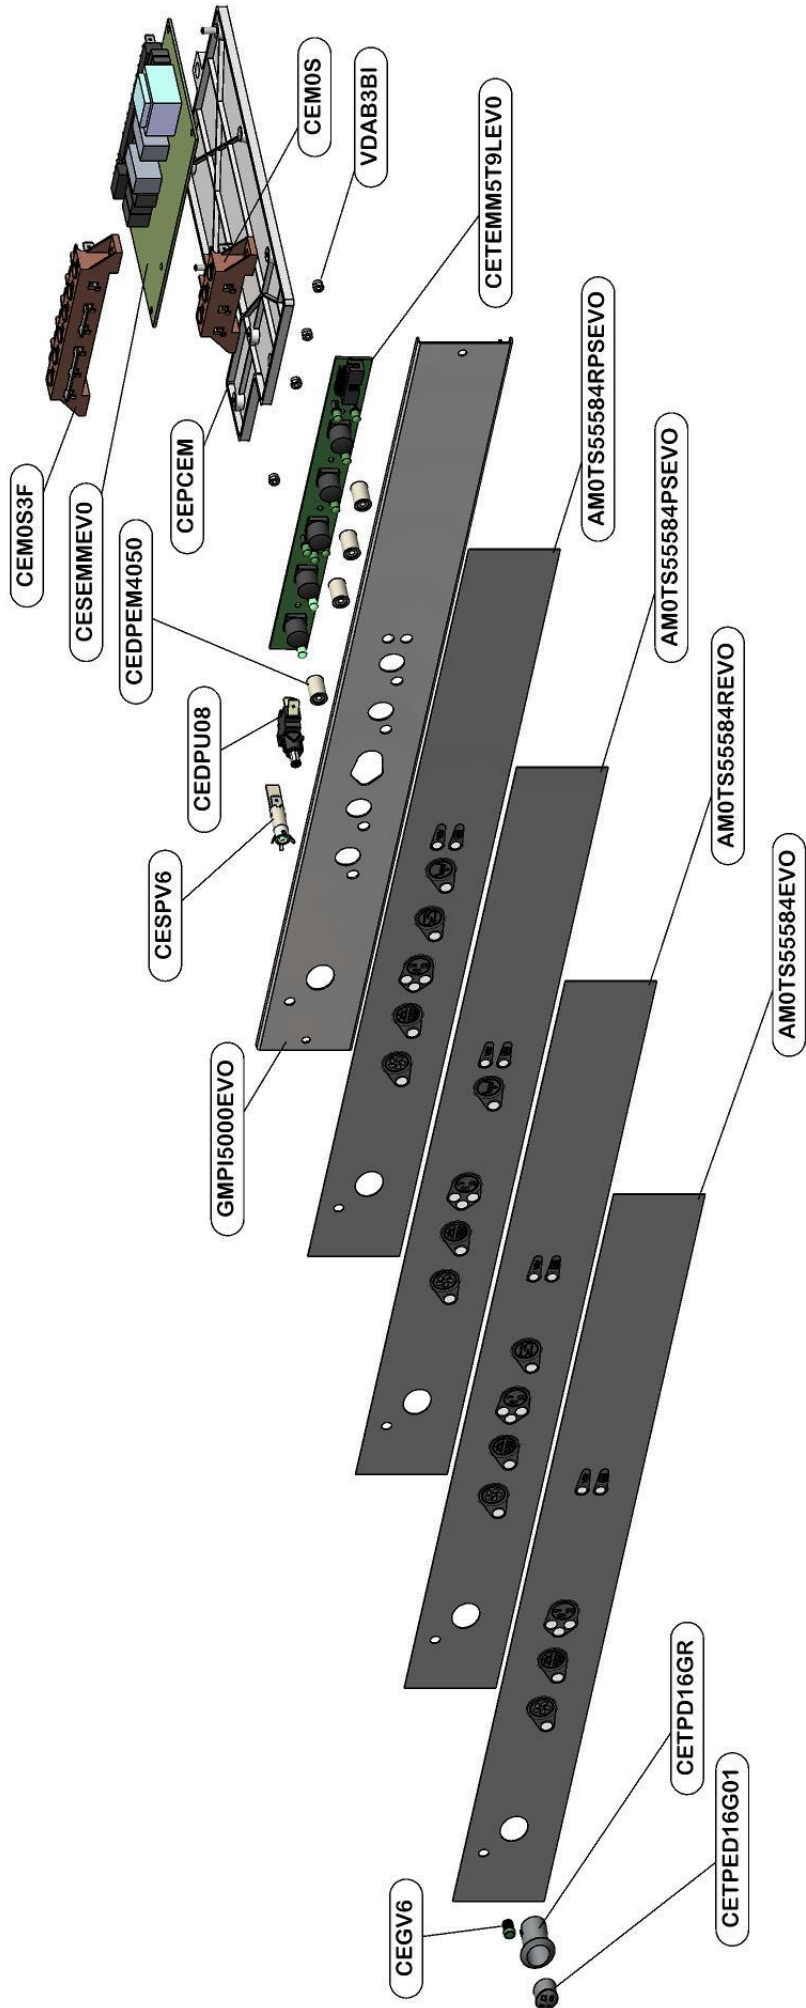

LAVASTOVIGLIE
DISHWASHERS
LAVE VAISSELLES

5000 EVO - 5300 EVO

RICAMBI - SPARE PARTS - PIECES DETACHEES

5000 EVO

CECBIMEV0

CECBCTTMM

CECBSPCMEV0

CECBSMEV0

CECBSMTRIEV0

CECBIMTRI2EV0

CECBCTTMM

CECBMP2TBM

CESTVBJ

CECBTFCMEV0

CECBCTM1

AM0SQFRV4