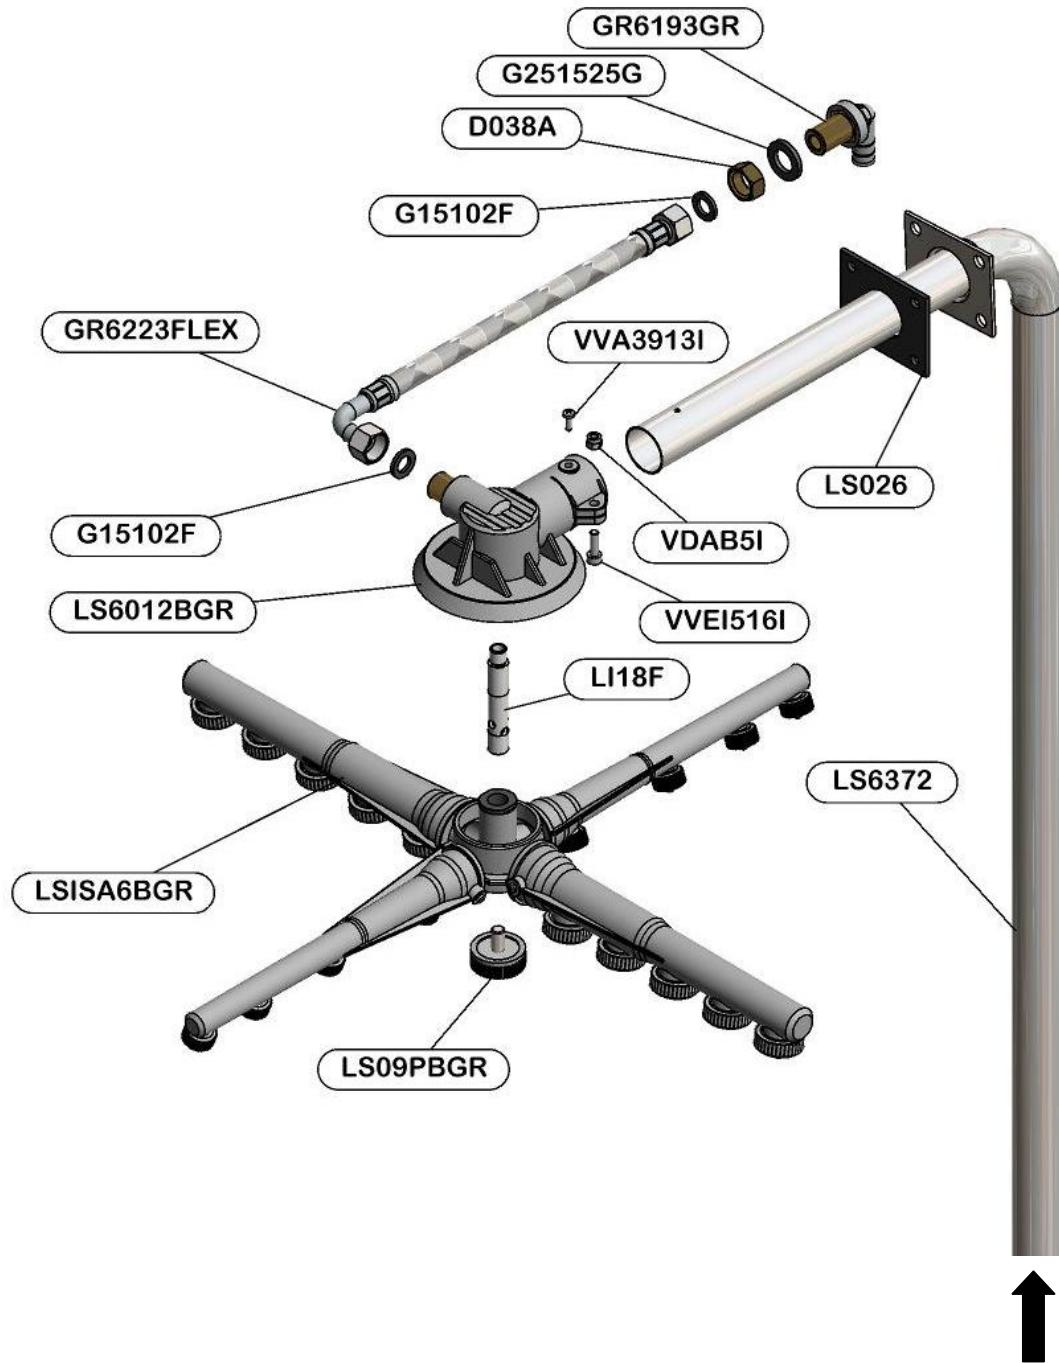

LAVASTOVIGLIE  
DISHWASHERS  
LAVE VAISSELLES

**CAPOT**

RICAMBI - SPARE PARTS - PIECES DETACHEES

ES\_PANCOM62P\_000\_08.2014\_560.101.056

CECBPVB61PS05

CECBM61PS05AB

CECBPM61PS05AB

CECBPE61PS05AB

ES\_GLSUP61P\_000\_04.2011\_562.302.000

ES\_GA62P62PS\_000\_04.2011\_561.200.000

ES\_GLINF62P62PS\_000\_04.2011\_561.301.000

ES\_GLSUP62P62PS\_000\_04.2011\_561.302.000

ES\_LSI61PI08C\_000\_04.2011\_562.306.001

CQ50RPL

CQCV506PL

CQIP5022P

TC34

IPQ1P

GS330

CQ5018PPL

Via Brenno, 21 – 20853 Biassono (MB) – Italia