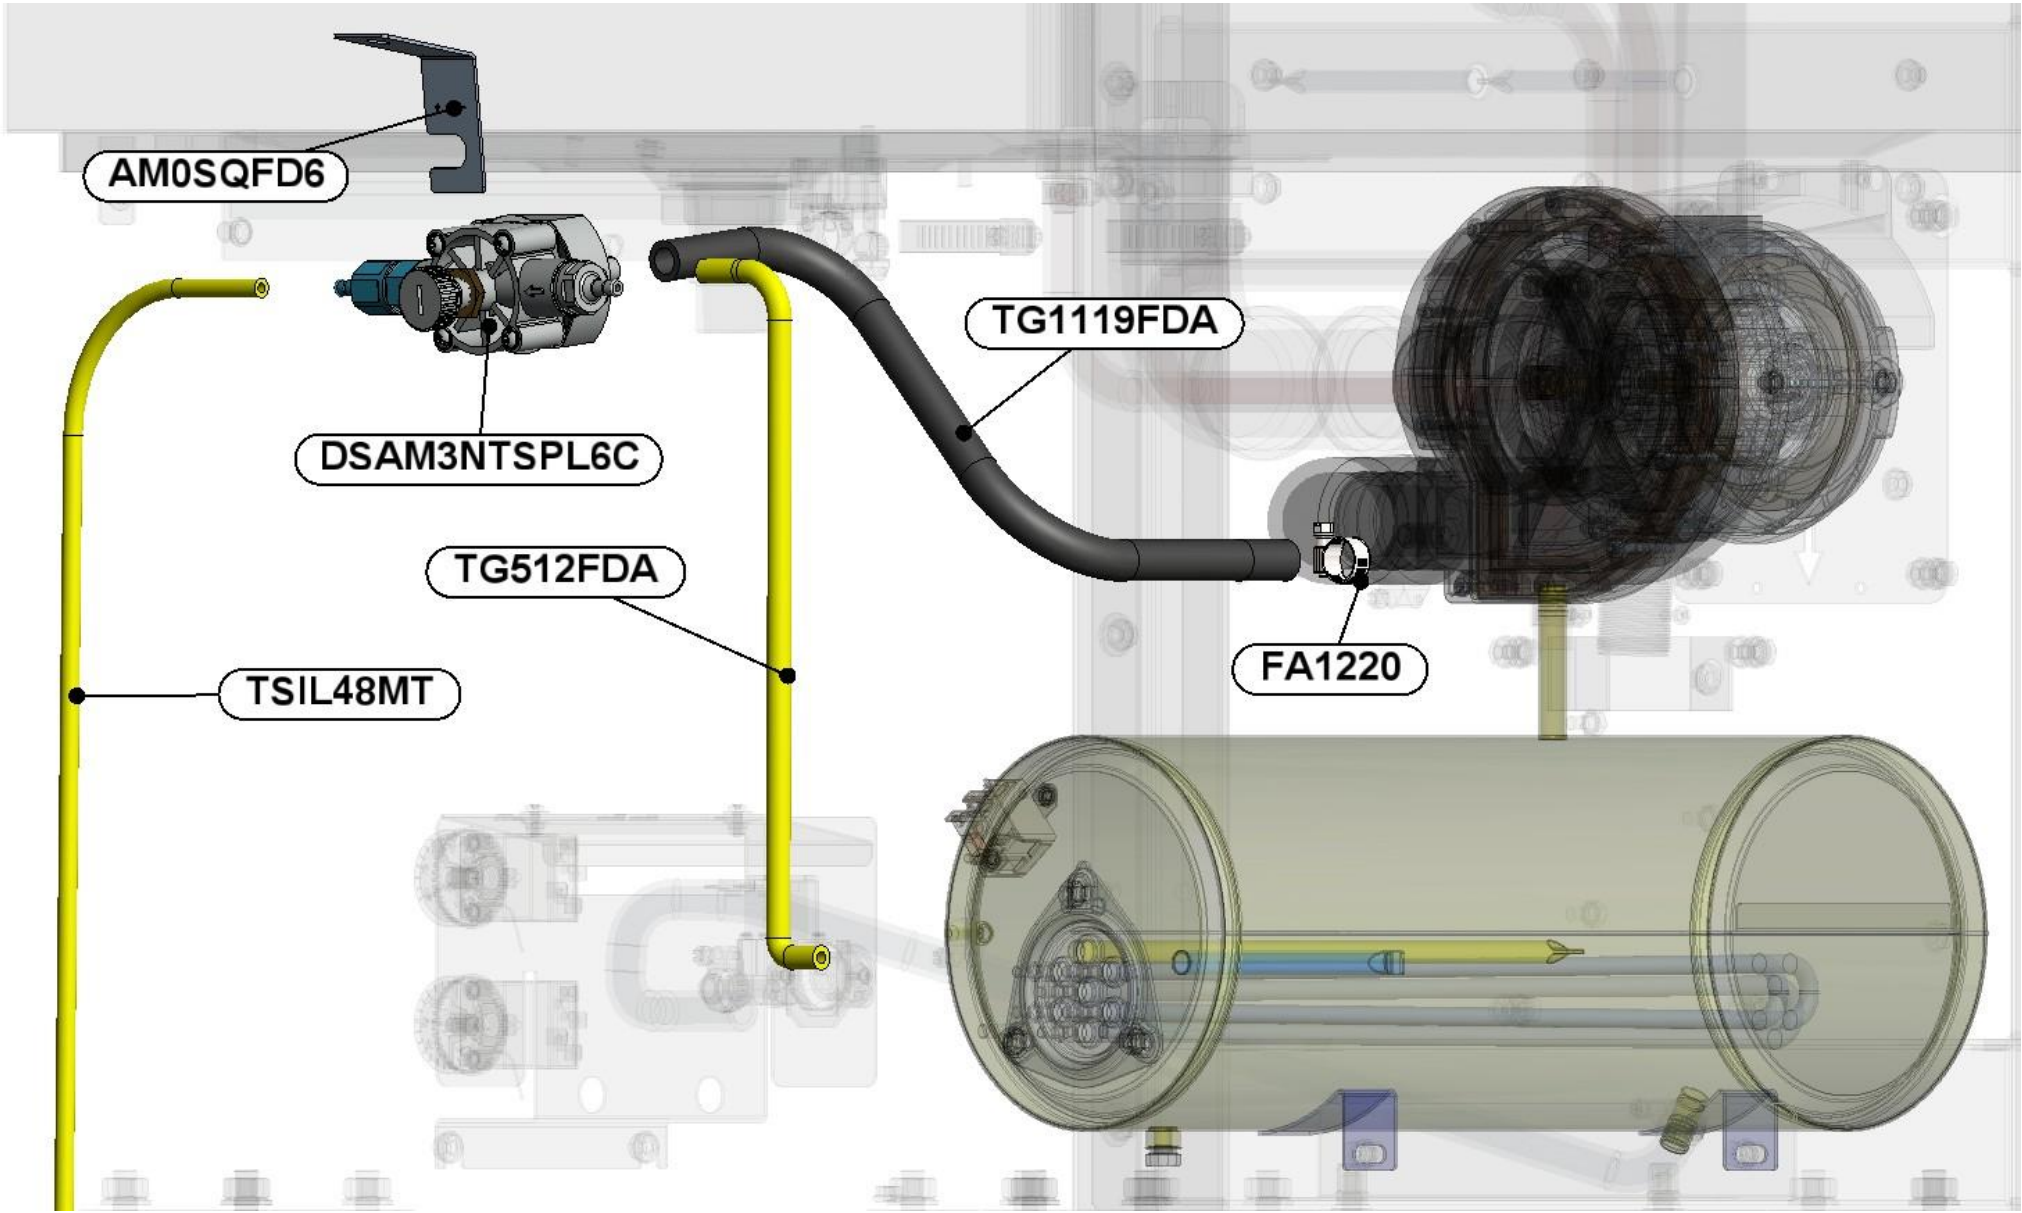

CQ50RPL

CQCV506PL

CQIP5022P

TC34

IPQ1P

GS330

CQ5018PPL

Via Brenno, 21 – 20853 Biassono (MB) – Italia